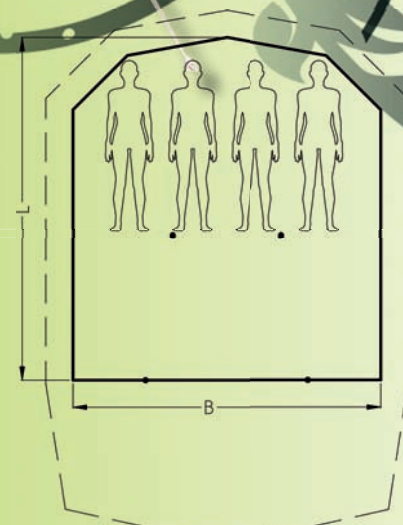

## Specificaties

Hoogte luifel	: 210 cm
Hoogte deur	: 240 cm (hoogte ingang deur 210 cm)
Diepte luifel	: 160 cm
Hoogte achter	: 200 cm
Woondeel	: 340 x 160 cm (B x L)
Slaapdeel	: 340 x 220 cm (B x L)
Muurhoogte	: 50 cm slaapdeel, 50-70 cm woondeel
Gewichten	: tent - 27 kg / stokkenset - 10 kg

# Armadillo

**De Armadillo: een uniek concept voor de veeleisende kampeerder/natuurlijkheidshebber.**

Door zijn unieke vormgeving en indeling ontstaat in de Armadillo een maximum aan ruimte, en is juist een minimum aan kampeerplaats benodigd. De hoogte van de deur (210 cm) bepaalt dat u niet hoeft te bukken om de tent binnen te gaan. Ook hier geldt het grote voordeel van de doorgetrokken muurtjes. De wind krijgt onder de luifel minimale speelruimte.

Door de opstaande muurtjes van de vaste luifel door te trekken in de varioluifel, wordt de windvrije ruimte voor de tent enorm vergroot. Het afspannen van de varioluifel geschiedt door scheerlijnen die het geheel doet staan als een huis. Door gebruik te maken van de unieke varioluifel ontstaat een fors woon- en leefoppervlak. Let maar eens op de enorme "living"! De ruimte voor de tent is 340 x 400 cm.