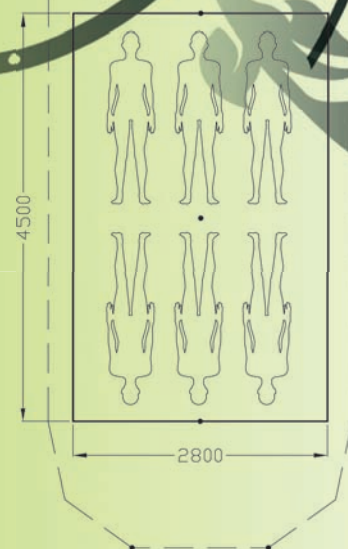

## Specificaties

Stokhoogte (3x)	: 210 cm
Atomaluilfelhoogte + muurtje	: 180 cm
Schaapskooiluilfelhoogte	: 150 cm
Breedte tent	: 280 cm
Diepte tent	: 450 cm
Gewichten	: tent - 24 kg / stokkenset - 18 kg