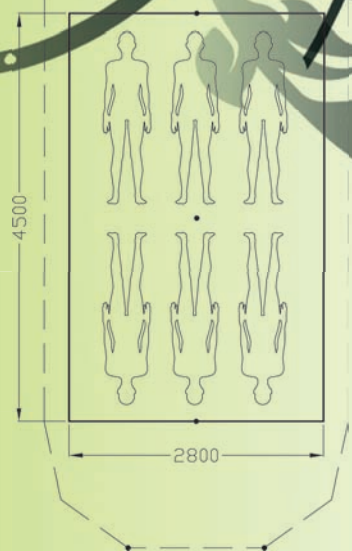

Scouting 450

Specificaties

Stokhoogte (3x)	: 210 cm
Atomaluilfelhoogte + muurtje	: 180 cm
Schaapskooiluilfelhoogte	: 150 cm
Breedte tent	: 280 cm
Diepte tent	: 450 cm
Gewichten	: tent - 24 kg / stokkenset - 18 kg

Scouting 450

De Scouting 450 is bij uitstek geschikt voor groepskamperen (de naam zegt het al, bijvoorbeeld scouting). Deze 6-persoonstent is van een zeer degelijke kwaliteit, zoals u gewend bent van alle Atomatenten.

De Scouting 450 heeft een dubbele ingang, aan beide zijden van de kop. Dit bevordert de veiligheid. Met aan de ene kant een Atomaluifel en aan de andere kant een standaard Schaapskooiluifel.

Beide openingen zijn voorzien van een ventilatierooster, aan de binnenzijde afsluitbaar met een klep. In de opstaande muur kunnen aan beide zijden 3 stuks ventilatieroosters worden geplaatst en 3 keer een ruime brillenzak (standaard). Een afristbaar kuipzeil is optioneel.