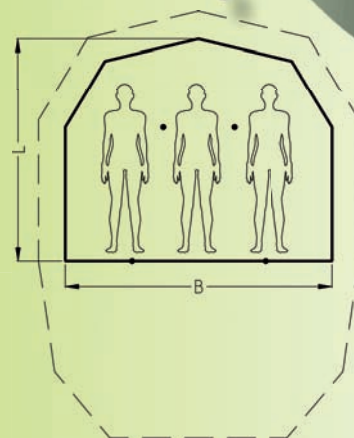

Camelion

Specificaties

Hoogte luifel	: 200 cm
Hoogte deur	: 230 cm
Hoogte achter slaapgedeelte	: 160 cm (A-stok)
Diepte luifel	: 200 cm
Muurhoogte	: 50 cm
Gewichten	: tent - 19 kg / stokkenset - 7,5 kg

Cameleon

De Cameleon is de ideale starterstent en vormt de basis voor een eenvoudige uitbreiding die gestalte krijgt in de Cameleon PluzZ.

De Cameleon is de eerste tent uit het assortiment van de Atomatent-lijn. Alle typische kenmerken van een Atomatent zijn in de Cameleon vertegenwoordigd. Dat betekent o.a. veel ruimte zowel binnen de tent als onder de luifel, en natuurlijk de karakteristieke doorlopende muurtjes aan de luifel die voor extra beschutting zorgen.

Door het plaatsen van 2 stokken van 160 cm in een A-vorm in combinatie met een nokstok van 80 cm achter in het slaapgedeelte, ontstaat een ruime 3-persoonstent of zo u wilt een kleine gezinstent. Middels de diepe en brede afritsbare luifel ontstaat een enorme "living" voor in de tent.

Aan de voorzijde bevindt zich de middendeur van 120 cm

breed en samen met een hoogte van 230 cm ontstaat een ruime ingang. De luifel van de Cameleon zakt naar een hoogte van 200 cm. Zo ontstaat er een beschut karakter en krijgt de tent zijn specifieke styling. Mede door zijn kampeercomfort en opzetgemak is de Cameleon een uitstekende "trekkerstent".