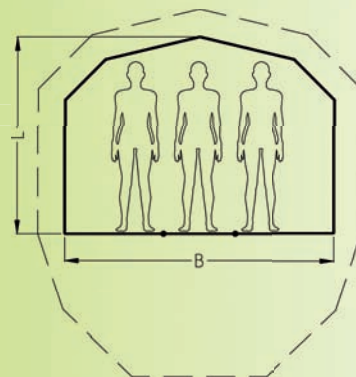

## Specificaties

Hoogte luifel	: 150 cm (Standaard)
Hoogte souffleerluifel	: 150 - 190 cm
Hoogte deur	: 180 cm
Diepte luifel	: 160 cm
Grondopp.	: 300 x 220 cm (B x L)
Muurhoogte	: 50 cm
Gewichten	: tent - 14 kg / stokkenset (Standaard) - 5,5 kg

# Cameleon Junior

**De ideale tent voor de avontuurlijke kampeerder, de starter en natuurlijk voor kinderen.**

De Cameleon Junior is een ruime 2-persoons tent, zelfs geschikt voor het herbergen van 3 personen en vanzelfsprekend uitsluitend vervaardigd van kwaliteitsmaterialen. U zult vele jaren plezier hebben van deze kleinste tent uit het assortiment. De Cameleon Junior is uitstekend geschikt voor de sportieve kampeerder, voor starters en uiteraard voor kinderen (bijvoorbeeld als bijzettent).

worden van 150 cm naar 190 cm. Variatie genoeg dus!

De diepte en de breedte van de luifels scheppen een prettige "living" aan de voorzijde van de tent. De standaardluifel (en ook de souffleerluifel in laagste stand) zorgt juist voor een knus en beschermd gevoel waardoor het gezellig genieten is van bijvoorbeeld de op- of ondergaande zon, een boek te lezen of een kaartje te leggen.