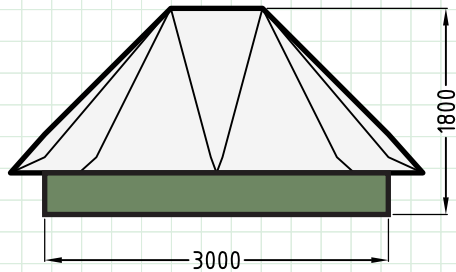

De Cameleon Junior is verkrijgbaar met een
Standaard- en een Souffleerluifel

Standaardluifel

Souffleerluifel

Maatvoering Cameleon Junior

Alle rechten voorbehouden - copyright Atomatent

ATOMATENT

Nieuw & Reparatie