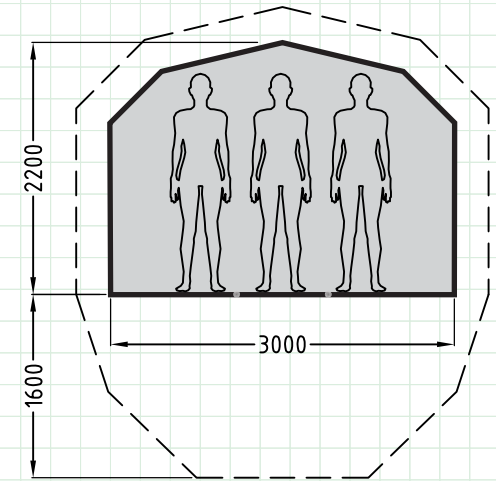

De Cameleon Junior is verkrijgbaar met een
Standaard- en een Souffleerluifel

Standaardluifel

Souffleerluifel

Maatvoering Cameleon Junior

Alle rechten voorbehouden - copyright Atomatent

ATOMATENT

Nieuw & Reparatie