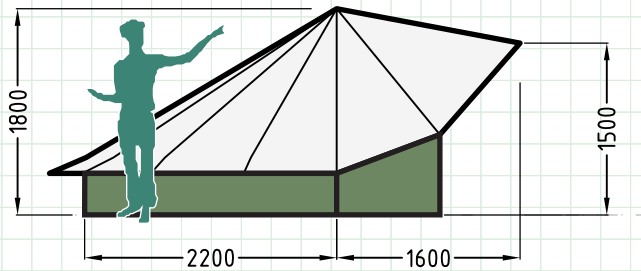

De Cameleon Junior is verkrijgbaar met een
Standaard- en een Souffleerluifel

Standaardluifel

Souffleerluifel

Maatvoering Cameleon Junior

Alle rechten voorbehouden - copyright Atomatent

ATOMATENT

Nieuw & Reparatie