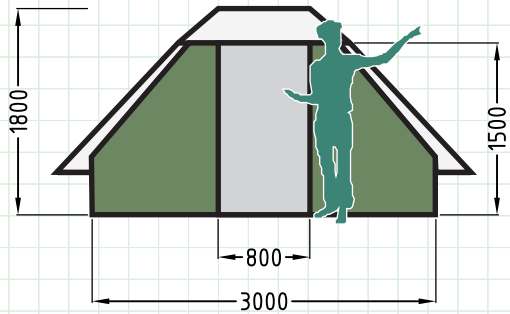

De Cameleon Junior is verkrijgbaar met een
Standaard- en een Souffleerluifel

Standaardluifel

Souffleerluifel

Maatvoering Cameleon Junior

Alle rechten voorbehouden - copyright Atomatent

ATOMATENT

Nieuw & Reparatie