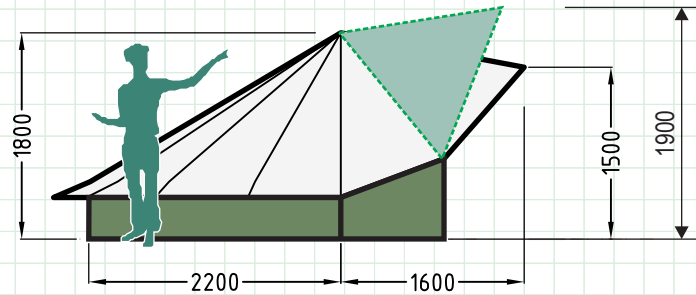

De Cameleon Junior is verkrijgbaar met een
Standaard- en een Souffleerluifel

Standaardluifel

Souffleerluifel

Maatvoering Cameleon Junior

Alle rechten voorbehouden - copyright Atomatent

ATOMATENT

Nieuw & Reparatie