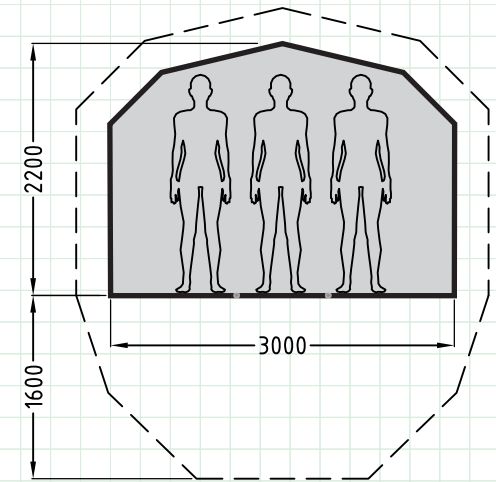

De Cameleon Junior is verkrijgbaar met een
Standaard- en een Souffleerluifel

Standaardluifel

Souffleerluifel

Maatvoering Cameleon Junior

Alle rechten voorbehouden - copyright Atomatent

ATOMATENT

Nieuw & Reparatie