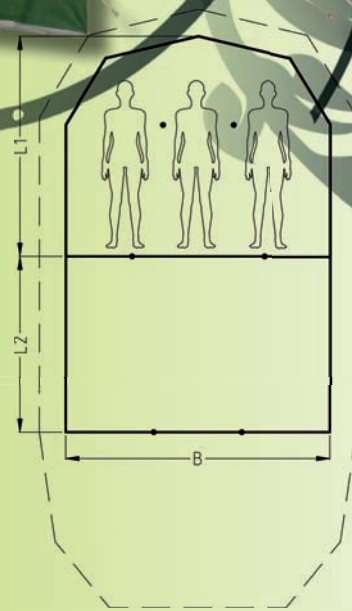

Cameleon Puzz

Specificaties

Hoogte luifel	: 220 cm
Hoogte deur woongedeelte	: 250 cm
Hoogte ingang slaapgedeelte	: 220 cm
Hoogte achter slaapgedeelte woondeel	: 160 cm (A-stok)
Diepte luifel	: 200 cm
Muurhoogte basistent	: 50 cm
Muurhoogte woondeel	: 50 - 100 cm
Gewichten	: tent - 35 kg (in 2x foudraal) / stokkenset - 10 kg
Grondopp. basistent	: 300 x 250 cm (B x L1)
Grondopp. basistent	: 300 x 200 cm (B x L2)