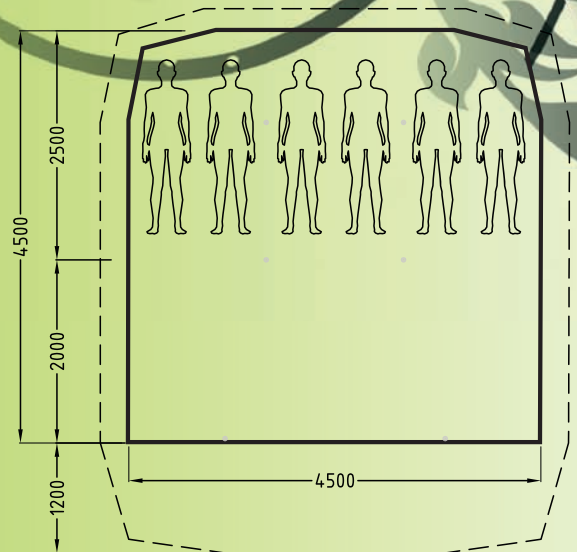

Chapado

Specificaties

Hoogte luifel	: 200 cm
Hoogte deur	: 210 cm
Middenmast	: 250 cm
Extra hoogte slaapdeel	: 180 cm
Woondeel	: 450 x 200 cm
Slaapdeel	: 450 x 250 cm
Muurhoogte	: 60 cm slaapdeel, 60 - 70 cm woondeel
Gewichten	: tent - 36 kg / stokkenset - 17 kg

Chapado

Chapado, de ideale seizoenstent of perfecte tent voor de verhuur.

Een echte 6-persoonstent voor de grotere gezinnen, mensen die van ruimte houden in de tent, maar ook voor de seizoenskampeerder en de verhuurorganisaties.

Een Atomatent die zeer veel binnenruimte biedt en in verhouding minder plaats inneemt op de camping. Middels het plaatsen van 2 stokken, 180cm hoog + nokstok van 150cm, achter de hoofdmasten in het slaapgedeelte, ontstaat meer stahoogte in datzelfde slaapgedeelte. Bijkomend effect is, dat hierdoor de tent aan de achterzijde kort afspant. Hierdoor kan de tent verder naar achteren worden geplaatst, zodat de kampeerplek aan de voorzijde efficiënter kan worden benut.