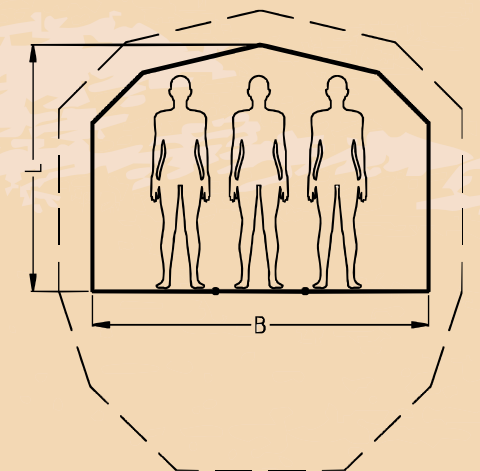

Cameleon Junior

Cameleon Junior

Das Cameleon Junior ist ein geräumiges Zweipersonenzelt und bietet sogar Platz für 3 Personen. Auch dieses Zelt ist selbstverständlich nur aus Qualitätsmaterialien hergestellt. Sie werden viele Jahre Spaß an diesem kleinsten Zelt aus unserem Sortiment haben.

Das Cameleon Junior eignet sich besonders für sportliche Camper, für Starter und natürlich für Kinder (zum Beispiel als Beistellzelt).

Das Cameleon wird mit zwei Sonnendachvarianten geliefert, mit Standard- und 'Souffleer'-Sonnendach. Beide Ausführungen haben durchgezogene Seitenwände (ein typisches Merkmal aller Atomtent-Zelte). Dadurch bekommt der Wind wenig Spielraum unter dem Sonnendach. Durch die Tiefe und Breite des Sonnendachs entsteht ein angenehmes „Living“ an der Vorderseite des Zeltes.

Das 'Souffleer'-Sonnendach bietet die Möglichkeit, sowohl die hohe, niedrige oder auch die 'halbe' Variante zu benutzen. Das 'Souffleer'-Sonnendach kann mit einem Reißverschluss von 150 auf 190 cm erweitert werden. So sind Sie immer flexibel!

Technische Daten

Höhe Eingang	: 180 cm
Sonnendachhöhe	: 150 cm (Standard)
Sonnendachhöhe	: 150 - 190 cm (Souffleer)
Tiefe Sonnendach	: 160 cm
Bodenfläche	: 300 x 220 cm (B x L)
Wandhöhe	: 50 cm
Gewicht	: Zelt - 14 kg / Gestänge (Standard) - 5 kg – (Souffleer)- 6 kg