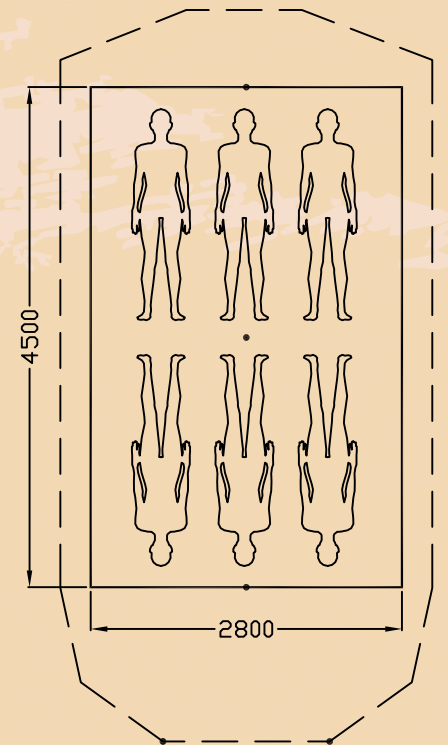

Technische Daten

Ständerhöhe (3x)	: 210 cm
Höhe Atoma - Sonnendach + Wand	: 180 cm
Höhe ‚Schaapskooi‘-Sonnendach	: 150 cm
Zeltbreite	: 280 cm
Tiefe	: 450 cm
Gewichte	: Zelt - 24 kg / Gestänge - 18 kg

In vielen Grundrisskizzen berechnet man ein Matratzenformat von 60x180. In der Praxis hat sich erwiesen, dass das nicht realistisch ist. Atomtent berechnet in seinen Zeichnungen ein Matratzenformat von 70x195. Dies entspricht mehr der Wirklichkeit.