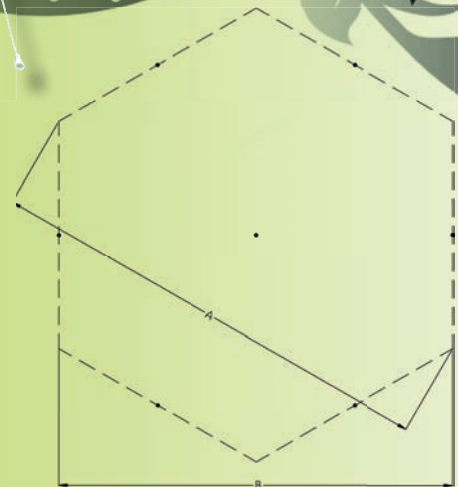

## Specificaties

Maximale hoogte	: 360 cm
Instaphoogte (2x)	: 210 cm
Doorsnede	: 800 cm (A)
Doorsnede	: 693 cm (B)
Gewichten	: tent - 24 kg / stokkenset - 18 kg

U kunt hem helemaal aanpassen aan uw wensen: van het besloten feestje tot een open en luchtig centraal punt. Indien voorzien van ingenaaide voorkanten, heeft de tent 2 deuren (150 cm / instaphoogte 210 cm) die tegenover elkaar gesitu-

eerd zijn. Vanzelfsprekend kunnen deze deuren ook gesloten worden middels ritsen. De ingenaaide voorkanten kunnen naar boven en opzij weggerold worden.

De Evento biedt ruimte aan 40 tot 50 personen, heeft een doorsnede van 8 meter en een centrale masthoogte van 3,6 meter. Uiteraard zijn ook in dit product de hoogwaardige materialen toegepast zodat u jarenlang plezier zult beleven aan de unieke Evento.